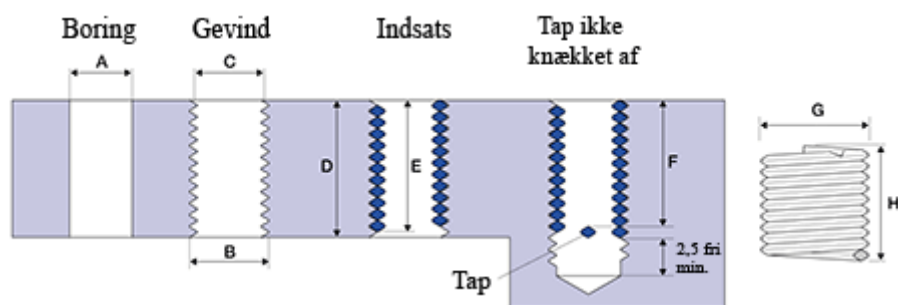

Varenummer: 1312714051400
Beskrivelse: KLEE Gevindindsats FILTEC+ M14 x 2,00
boreddybde 14mm

Mål

A	= 14,5 -0,067 +0,3
B	= 16.598
C	= 15,299 -0 +0,145
D	= 14.00
Gevind	= M14 x 2,00
G Min/Maks	= 16,80 17,15
H	= 5.60